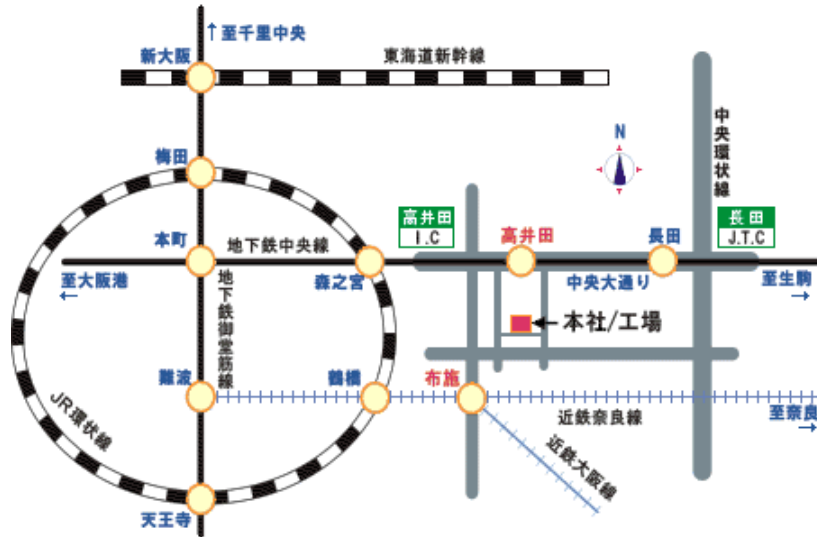

## 交通地図

## 詳細地図

- ・新大塚→(地下鉄御堂筋線)→難波・乗換・近鉄なんば→(近鉄奈良線)→布施・下車 徒歩 北 進8分
- ・(地下鉄中央線)→高井田 徒歩 南 進8分
- ・(阪神高速道路)高井田I.C